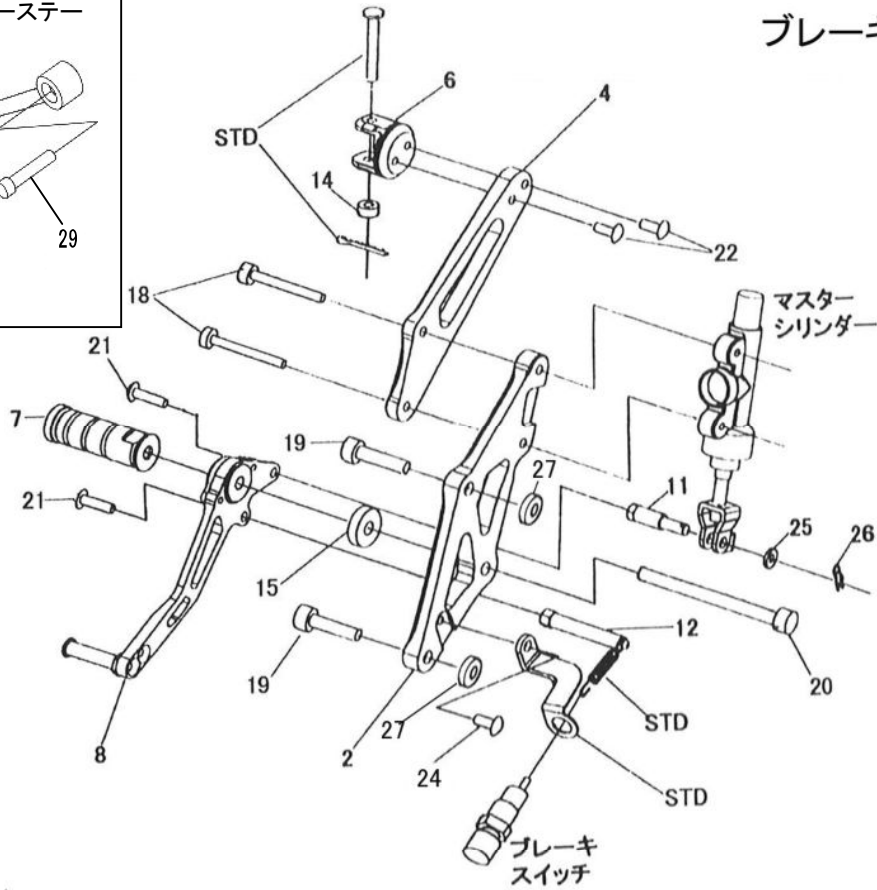

STRIKER Special STEP KIT PARTS LIST
 CB400SF/SB Hyper V-TEC SPEC1-3/Revo
 SS-AA235B

No.	パーツ名	数量	品番	定価(税別)
1	ステッププレート L VTEC用 黒	1	SS-R2SP35BL	¥9,200
2	ステッププレート R VTEC用 黒	1	SS-R2SP35BR	¥9,200
3	タンデムプレート L 黒	1	SS-R2TP35BL	¥6,900
4	タンデムプレート R 黒	1	SS-R2TP35BR	¥6,900
5	タンデムステップバーホルダー L	1	SS-R2TH35BL	¥1,800
6	タンデムステップバーホルダー R	1	SS-R2TH35BR	¥1,800
7	ステップバー TypeA 黒	2	SS-R2SB001	¥3,500
8	ブレーキペダルASSY Type1 黒	1	SS-R2BP001B	¥10,500
9	チェンジペダルASSY Type1 黒	1	SS-R2CP001B	¥10,500
10	シフトロッド 190mm オス-オス	1	SS-R2SRM190	¥1,900
11	プッシュロッドピン Type2	1	SS-R2PP0002	¥1,200
12	スイッチスプリングフック Type1	1	SS-R2SSF0001	¥900
13	ウエスト付アルミカラー φ12xφ6x5	1	SS-R2WA1206050	¥400
14	ウエスト付アルミカラー φ13.5xφ8x5	2	SS-R2WA1308050	¥400
15	アルミカラー φ25xφ8x7	2	SS-RB2508070	¥450
16	ピロボール JAF6 R	1	SS-R00JAFR06	¥2,000
17	キャップボルト M6x15mm	2	SS-RCB06015U	¥100
18	キャップボルト M6x30mm	2	SS-RCB06030U	¥100
19	キャップボルト M8x20mm	4	SS-RCB08020U	¥100
20	キャップボルト M8x60mm	2	SS-RCB08060U	¥100
21	ボタンボルト M6x15mm	2	SS-RBB06015U	¥100
22	ボタンボルト M6x18mm	4	SS-RBB06018U	¥100
23	ボタンボルト M6x20mm	1	SS-RBB06020U	¥100
24	ボタンボルト M6x10mm	1	SS-RBB06010U	¥100
25	平ワッシャー M8	1	SS-RHW08000U	¥50
26	ベータピン 6mm	1	SS-R2BTP060	¥100
27	アルミカラー φ20xφ8x5 ※備考参照	4	SS-RA2008050	¥300
28	UPマフラステー	1	0SS351	¥6,000
29	キャップボルト M8x30	1	SS-RCB08030U	¥100

備考:

・左右ペダル先端部(ラバー、シャフト部、固定用サラボルト)は「ペダルエンドセット」として販売して(部品番号SS-R00060005(ブラック)、1個あたり税抜定価¥1200です。

・ペダル軸を左右から挟みこむステンレス製の段付きカラーは「ペダルカラーSUSφ8」として販売して(部品番号SS-R2PC001、1個あたり税抜定価¥550です。

・パーツリストNO.27 アルミカラー φ20×Φ8×5 はCB400REVOに使用します。

・ABS車不可

STEP KIT PARTS LIST CB400SF VTEC1-3/REVO

ブレーキ側

チェンジ側