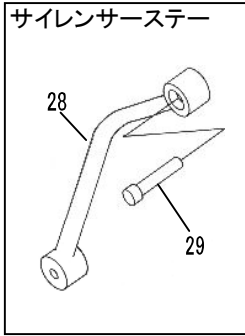

STRIKER Special STEP KIT PARTS LIST
 CB400SF/SB Hyper V-TEC SPEC1-3/Revo
 SS-AA235B

No.	パーツ名	数量	品番	定価(税別)
1	ステッププレート L VTEC用 黒	1	SS-R2SP35BL	¥9,200
2	ステッププレート R VTEC用 黒	1	SS-R2SP35BR	¥9,200
3	タンデムプレート L 黒	1	SS-R2TP35BL	¥6,900
4	タンデムプレート R 黒	1	SS-R2TP35BR	¥6,900
5	タンデムステップバーホルダー L	1	SS-R2TH35BL	¥1,800
6	タンデムステップバーホルダー R	1	SS-R2TH35BR	¥1,800
7	ステップバー TypeA 黒	2	SS-R2SB001	¥3,500
8	ブレーキペダルASSY Type1 黒	1	SS-R2BP001B	¥10,500
9	チェンジペダルASSY Type1 黒	1	SS-R2CP001B	¥10,500
10	シフトロッド 190mm オス-オス	1	SS-R2SRM190	¥1,900
11	プッシュロッドピン Type2	1	SS-R2PP0002	¥1,200
12	スイッチスプリングフック Type1	1	SS-R2SSF0001	¥900
13	ウエスト付アルミカラー φ12xφ6x5	1	SS-R2WA1206050	¥400
14	ウエスト付アルミカラー φ13.5xφ8x5	2	SS-R2WA1308050	¥400
15	アルミカラー φ25xφ8x7	2	SS-RB2508070	¥450
16	ピロボール JAF6 R	1	SS-R00JAFR06	¥2,000
17	キャップボルト M6x15mm	2	SS-RCB06015U	¥100
18	キャップボルト M6x30mm	2	SS-RCB06030U	¥100
19	キャップボルト M8x20mm	4	SS-RCB08020U	¥100
20	キャップボルト M8x60mm	2	SS-RCB08060U	¥100
21	ボタンボルト M6x15mm	2	SS-RBB06015U	¥100
22	ボタンボルト M6x18mm	4	SS-RBB06018U	¥100
23	ボタンボルト M6x20mm	1	SS-RBB06020U	¥100
24	ボタンボルト M6x10mm	1	SS-RBB06010U	¥100
25	平ワッシャー M8	1	SS-RHW08000U	¥50
26	ベータピン 6mm	1	SS-R2BTP060	¥100
27	アルミカラー φ20xφ8x5 ※備考参照	4	SS-RA2008050	¥300
28	UPマフラステー	1	0SS351	¥6,000
29	キャップボルト M8x30	1	SS-RCB08030U	¥100

備考:

・左右ペダル先端部(ラバー、シャフト部、固定用サラボルト)は「ペダルエンドセット」として販売して(部品番号SS-R00060005(ブラック)、1個あたり税抜定価¥1200です。

・ペダル軸を左右から挟みこむステンレス製の段付きカラーは「ペダルカラーSUSφ8」として販売して(部品番号SS-R2PC001、1個あたり税抜定価¥550です。

・パーツリストNO.27 アルミカラー φ20×Φ8×5 はCB400REVOに使用します。

・ABS車不可

STEP KIT PARTS LIST CB400SF VTEC1-3/REVO

ブレーキ側

チェンジ側